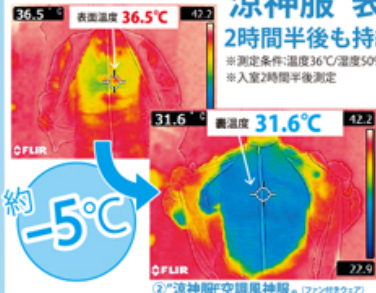

# 涼神服

外付けパウチの水をポンプで給水し、張り巡らされた中空糸膜が、ウェアを程よく湿らせる！  
気化熱によって空調風神服®の冷却効果が約-5°Cの超清涼感！

作業服+下着

“涼神服”表面に気化熱効果！  
2時間半後も持続する涼しさ！

※体調が優れない時の着用はお控え下さい。ご使用上の注意をよくお読みください。

KU99141

長袖シャツ  
¥19,800 (税込 21,780円)

素材：[本体] ポリエステル90%  
複合繊維10%  
(トリアセテート/セルロース系)  
[フロント] コイル(引手 金属)  
カラー：9ブラック サイズ：F